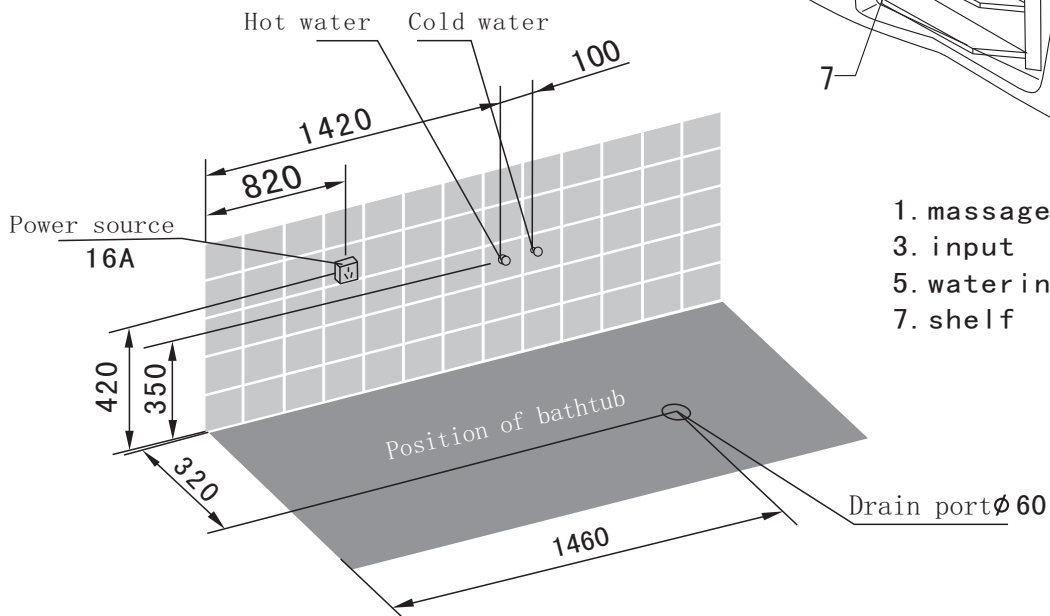

HX-0804

● HX-0804

- 1. massage
- 2. shower rack
- 3. input
- 3. pneumatic knob
- 5. watering faucet
- 6. water faucet
- 7. shelf