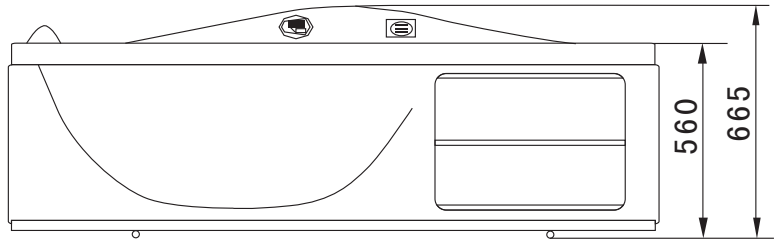

HX-0804

● HX-0804

- 1. massage
- 2. shower rack
- 3. input
- 3. pneumatic knob
- 5. watering faucet
- 6. water faucet
- 7. shelf