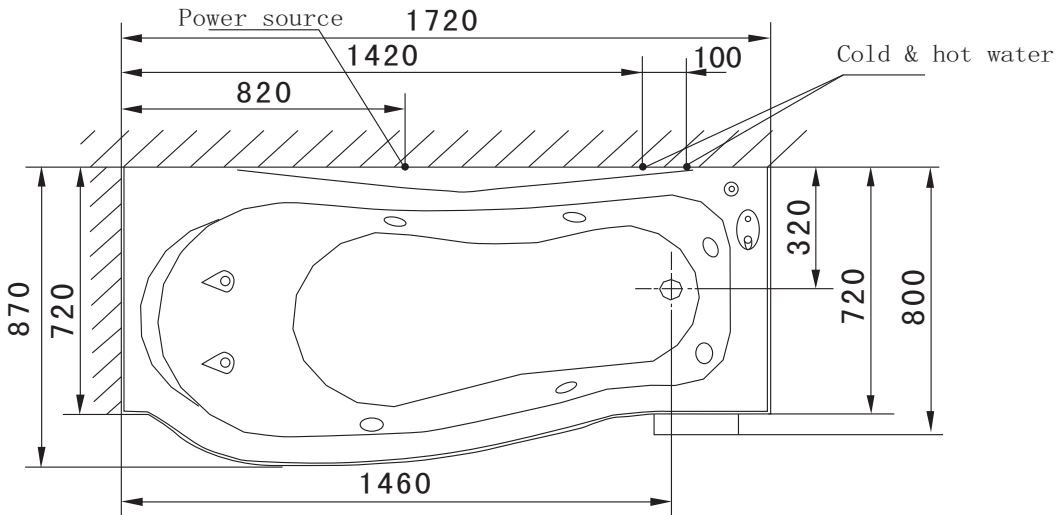

HX-0804

● HX-0804

- 1. massage
- 2. shower rack
- 3. input
- 3. pneumatic knob
- 5. watering faucet
- 6. water faucet
- 7. shelf